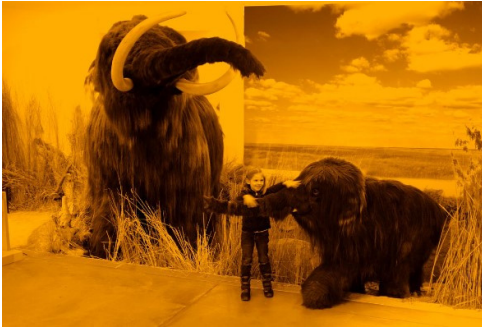

gratis

Kindermuseum Baden

<https://www.kindermuseum.ch/aktuell/>

Eintritt 50 % mit Kulturlegi
gratis mit Raiffeisen Member Plus Card

Sauriermuseum Frick

<https://sauriermuseum-frick.ch/ausstellung/plateosaurus/oeffnungszeiten/>

Eintritt 50 % mit Kulturlegi

Naturama Aarau

<https://www.naturama.ch/>

Eintritt 50 % mit Kulturlegi
gratis mit Raiffeisen Member Plus Card

Keba Aarau (Kunsteisbahn)

<https://www.keba.ch/>

Schlittschuhmiete möglich